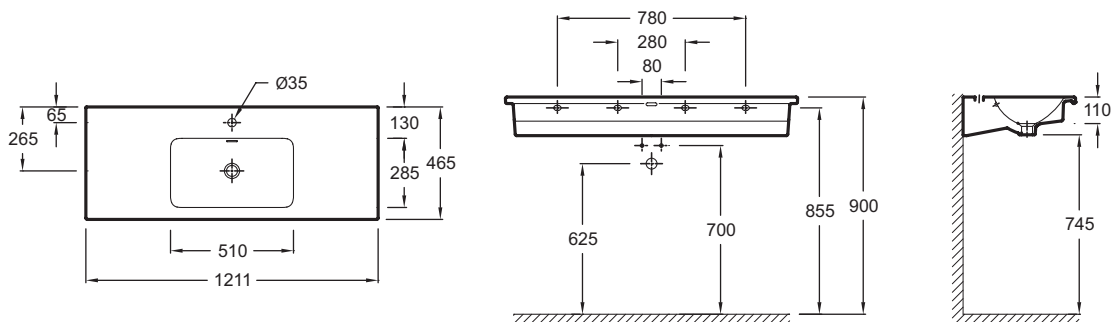

Технические характеристики

- РАЗМЕРЫ (СМ): 120 x 46 см
- МАТЕРИАЛ: Огнеупорная керамика
- РАЗМЕТКА СВЕРЛЕНИЯ ОТВЕРСТИЯ ДЛЯ СМЕСИТЕЛЯ: 1 отверстие для смесителя
- УСТАНОВКА: Стандартные
- ОТВЕРСТИЕ ПЕРЕЛИВА: С отверстием перелива
- ПРОДУКТ В КОМПЛЕКТЕ: (смеситель заказывается отдельно)
- РЕКОМЕНДОВАННЫЙ СМЕСИТЕЛЬ: 0
- ВЕС: 30 кг
- ТИП УСТАНОВКИ: Подвесные
- ОТВЕРСТИЯ ДЛЯ СВЕРЛЕНИЯ: С 1 отверстием для смесителя
- ГЛАДКАЯ / НЕГЛАДКАЯ НИЖНЯЯ ПОВЕРХНОСТЬ: Стандарт, для установки без мебели
- КОЛИЧЕСТВО РАКОВИН В СТОЛЕШНИЦЕ: Стандартные
- РЕКОМЕНДОВАННЫЙ СИФОН: 0

Общая информация

Спецификация продукта: Подвесная раковина-столешница 120 см. EXAB112. Коллекция: VOX. РАЗМЕРЫ (СМ): 120 x 46 см. ВЕС: 30 кг. МАТЕРИАЛ: Огнеупорная керамика. ТИП УСТАНОВКИ: Подвесные. РАЗМЕТКА СВЕРЛЕНИЯ ОТВЕРСТИЯ ДЛЯ СМЕСИТЕЛЯ: 1 отверстие для смесителя. ОТВЕРСТИЯ ДЛЯ СВЕРЛЕНИЯ: С 1 отверстием для смесителя. УСТАНОВКА: Стандартные. ГЛАДКАЯ / НЕГЛАДКАЯ НИЖНЯЯ ПОВЕРХНОСТЬ: Стандарт, для установки без мебели. ОТВЕРСТИЕ ПЕРЕЛИВА: С отверстием перелива. КОЛИЧЕСТВО РАКОВИН В СТОЛЕШНИЦЕ: Стандартные. ПРОДУКТ В КОМПЛЕКТЕ: (смеситель заказывается отдельно). РЕКОМЕНДОВАННЫЙ СИФОН: 0. РЕКОМЕНДОВАННЫЙ СМЕСИТЕЛЬ: 0.